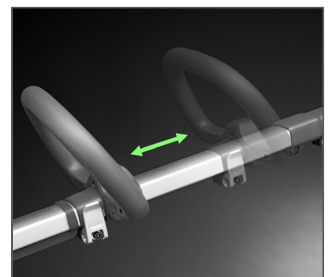

JUSTERBART HANDTAG

Enkelt justerbart främre handtag för bättre kontroll och bekväm användning.